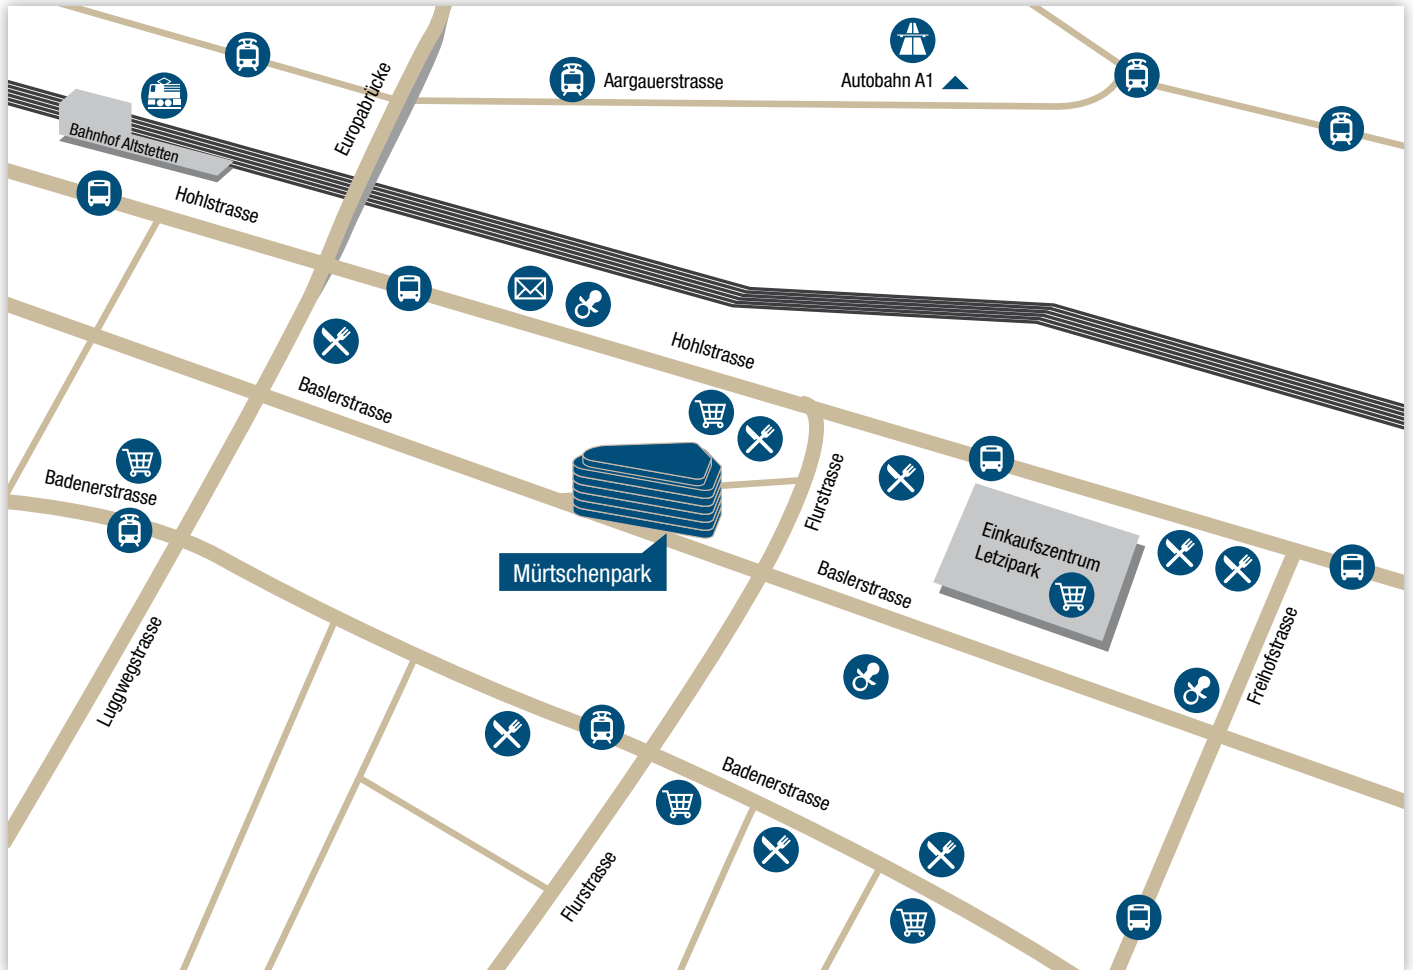

Ganz nah am Wichtigem: Der Standort.

MÜRTSCHEN
PARK

Mürtschenpark | Mürtschenstrasse 39 | 8048 Zürich

Tramstation

Verpflegung

Bahnhof

Poststelle

Autobahn

Kinderkrippe

Einkaufen